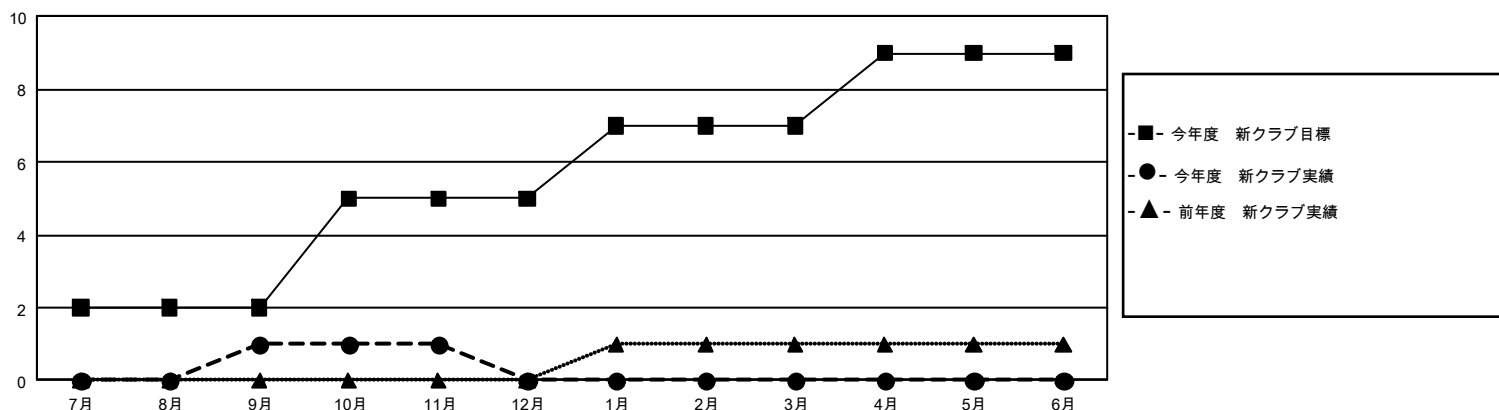

GMT MONTHLY MEMBERSHIP PROGRESS REPORT

Results as of: 11/30/2019

Multiple District 330

LOCATION: JAPAN

GMT: OPEN

GMT会則地域 5 - J

クラブ				名			
結果 : 2019-2020				結果 : 2019-2020			
四半期	新クラブ目標	新クラブ	解散クラブ	四半期	会員純増目標	会員増強実績	退会者 (転籍を含む) 実際
7月/8月/9月	6	1	2	7月/8月/9月	900	515	192
10月/11月/12月	9	0	0	10月/11月/12月	870	189	114
1月/2月/3月	6	0	0	1月/2月/3月	750	0	0
4月/5月/6月	6	0	0	4月/5月/6月	723	0	0

新クラブ目標及び実績累計

会員目標及び実績累計

解散クラブ: 2	195 CLUBS OF 431 一名以上の新会員を登録	男女別	
退会者		男性	9,758 (77.91%)
物故会員 40	会員累計データを見るには、ここをクリック	女性	2,767 (22.09%)
クラブ解散 10		世帯主/家族会員合計	3,964
その他 256		国際会費半額の家族会員	2,380
合計 306			