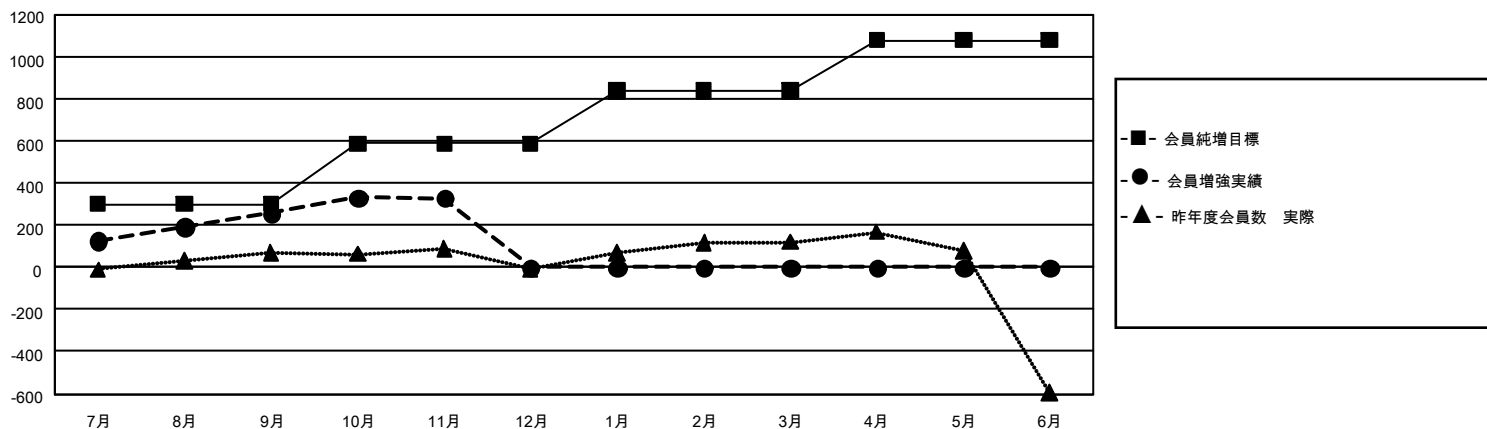

GMT MONTHLY MEMBERSHIP PROGRESS REPORT

Results as of: 11/30/2019

Multiple District 330

LOCATION: JAPAN

GMT: OPEN

GMT会則地域 5 - J

クラブ				名			
結果 : 2019-2020				結果 : 2019-2020			
四半期	新クラブ目標	新クラブ	解散クラブ	四半期	会員純増目標	会員増強実績	退会者 (転籍を含む) 実際
7月/8月/9月	6	1	2	7月/8月/9月	900	515	192
10月/11月/12月	9	0	0	10月/11月/12月	870	189	114
1月/2月/3月	6	0	0	1月/2月/3月	750	0	0
4月/5月/6月	6	0	0	4月/5月/6月	723	0	0

新クラブ目標及び実績累計

会員目標及び実績累計

解散クラブ: 2	195 CLUBS OF 431 一名以上の新会員を登録	男女別	
退会者		男性	9,758 (77.91%)
物故会員 40	会員累計データを見るには、ここをクリック	女性	2,767 (22.09%)
クラブ解散 10		世帯主/家族会員合計	3,964
その他 256		国際会費半額の家族会員	2,380
合計 306			